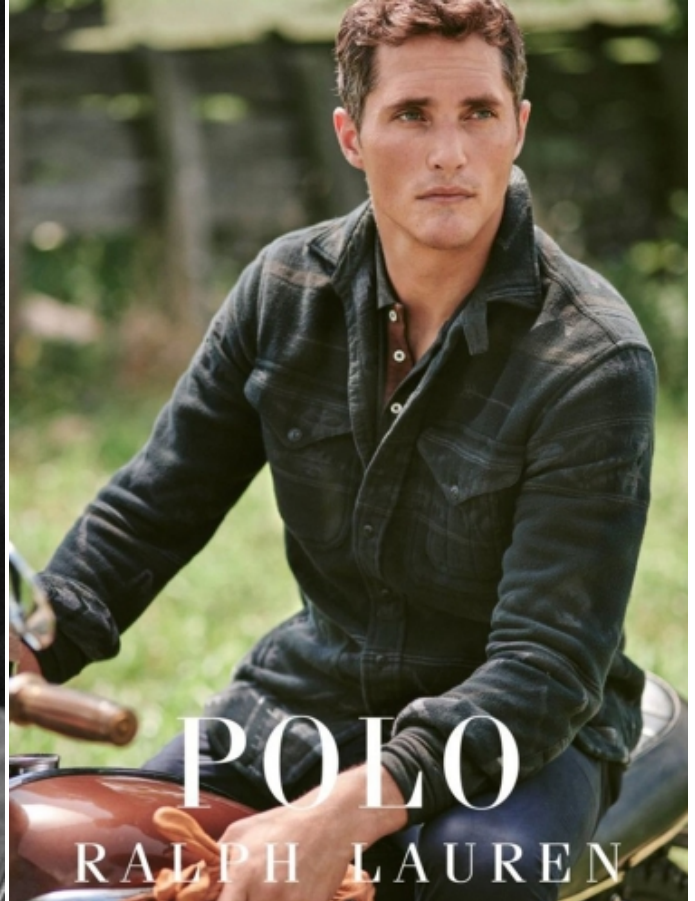

OLLIE EDWARDS

HEIGHT: 6'2" / 188 CM   CHEST: 37" / 96 CM   WAIST: 31" / 79 CM   SHOES: 11 US / 44 EU   HAIR: CHESTNUT / CASTAÑO   EYES: BLUE / AZULES