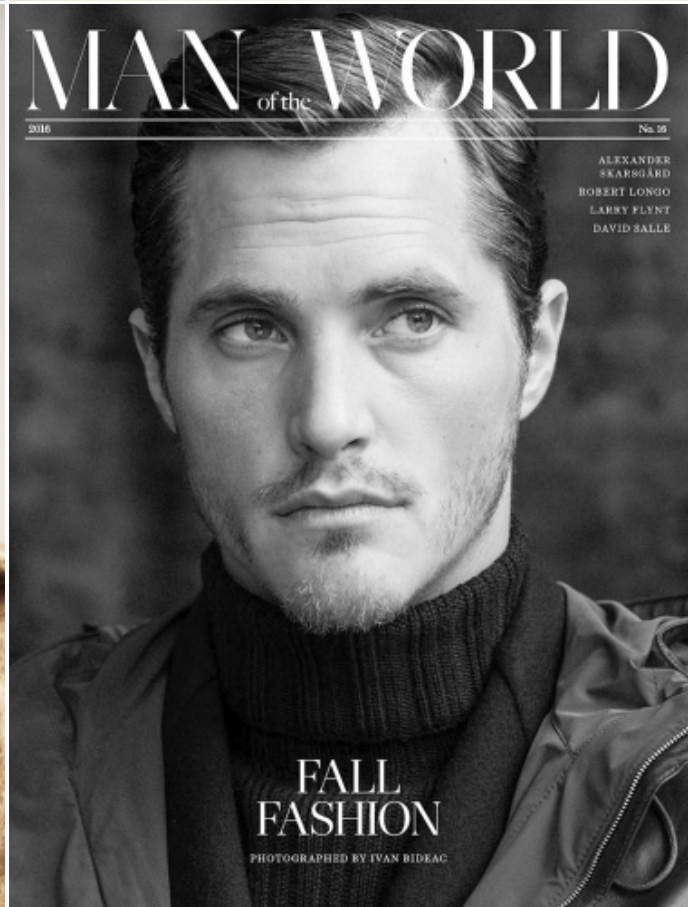

OLLIE EDWARDS

HEIGHT: 6' 2" / 188 CM   CHEST: 37" / 96 CM   WAIST: 31" / 79 CM   SHOES: 11 US / 44 EU   HAIR: CHESTNUT / CASTAÑO   EYES: BLUE / AZULES