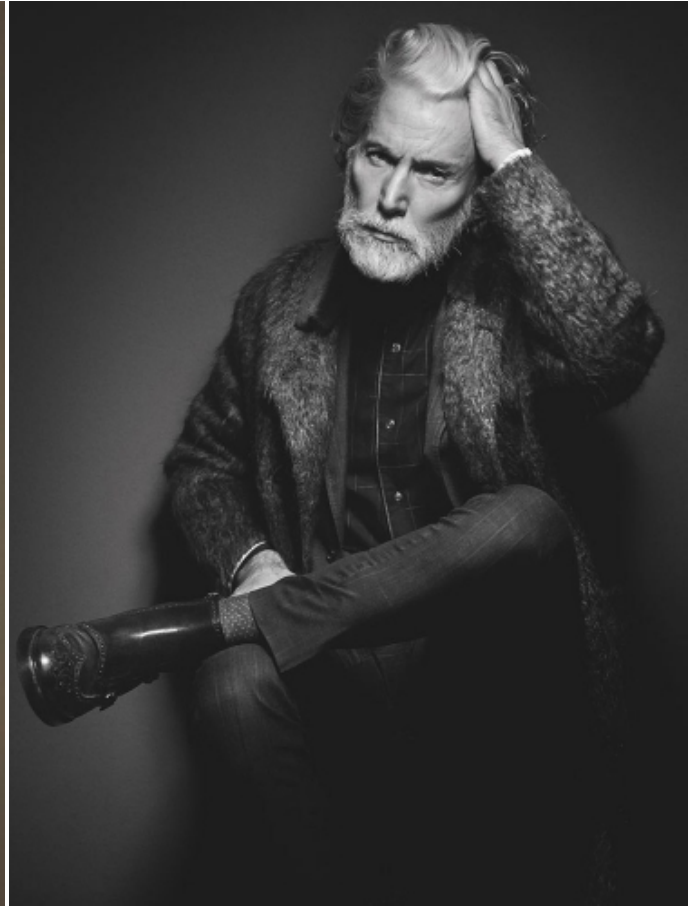

# AIDEN BRADY

HEIGHT: 6' 1" / 186 CM    CHEST: 40" / 102 CM    WAIST: 32" / 82 CM    SHOES: 12 US / 45 EU    HAIR: SALT AND PEPPER / GRIS    EYES: BLUE / AZULES

SHADOWPLAY

Aiden  
Brady

# AIDEN BRADY

HEIGHT: 6' 1" / 186 CM    CHEST: 40" / 102 CM    WAIST: 32" / 82 CM    SHOES: 12 US / 45 EU    HAIR: SALT AND PEPPER / GRIS    EYES: BLUE / AZULES