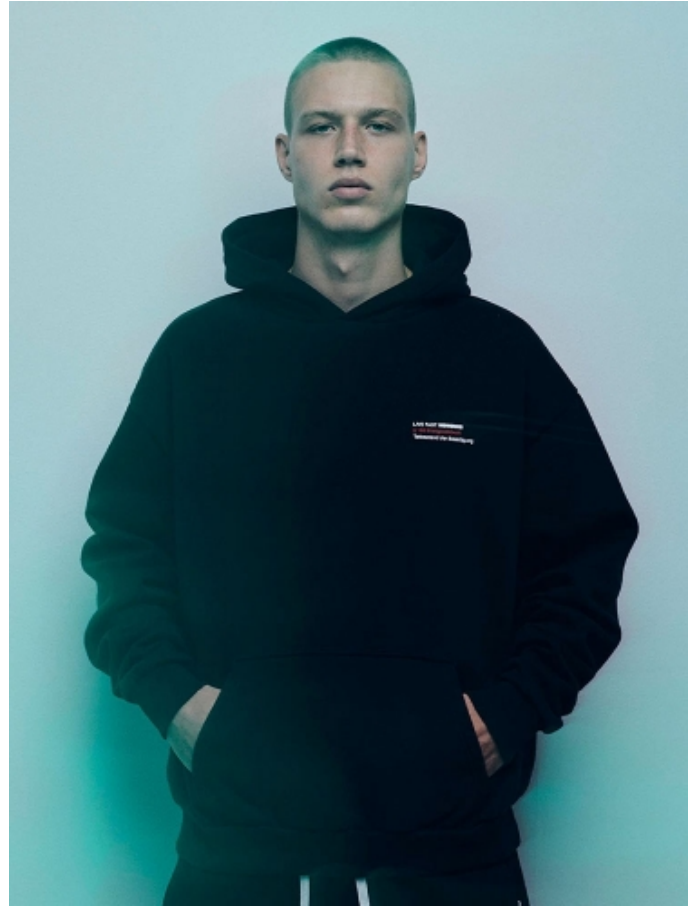

MICHAEL ODER

HEIGHT: 6'2" / 188 CM   CHEST: 37" / 94 CM   WAIST: 29" / 74 CM   SHOES: 11 US / 44 EU   HAIR: BLOND / RUBIO   EYES: BLUE / AZULES