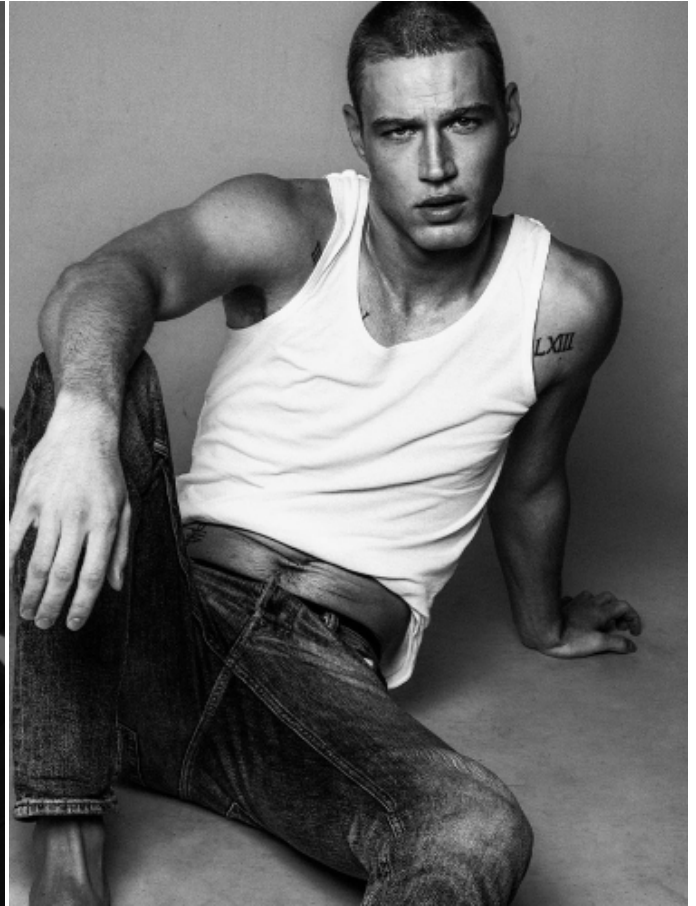

MICHAEL ODER

HEIGHT: 6'2" / 188 CM CHEST: 37" / 94 CM WAIST: 29" / 74 CM SHOES: 11 US / 44 EU HAIR: BLOND / RUBIO EYES: BLUE / AZULES

MICHAEL ODER

HEIGHT: 6'2" / 188 CM CHEST: 37" / 94 CM WAIST: 29" / 74 CM SHOES: 11 US / 44 EU HAIR: BLOND / RUBIO EYES: BLUE / AZULES