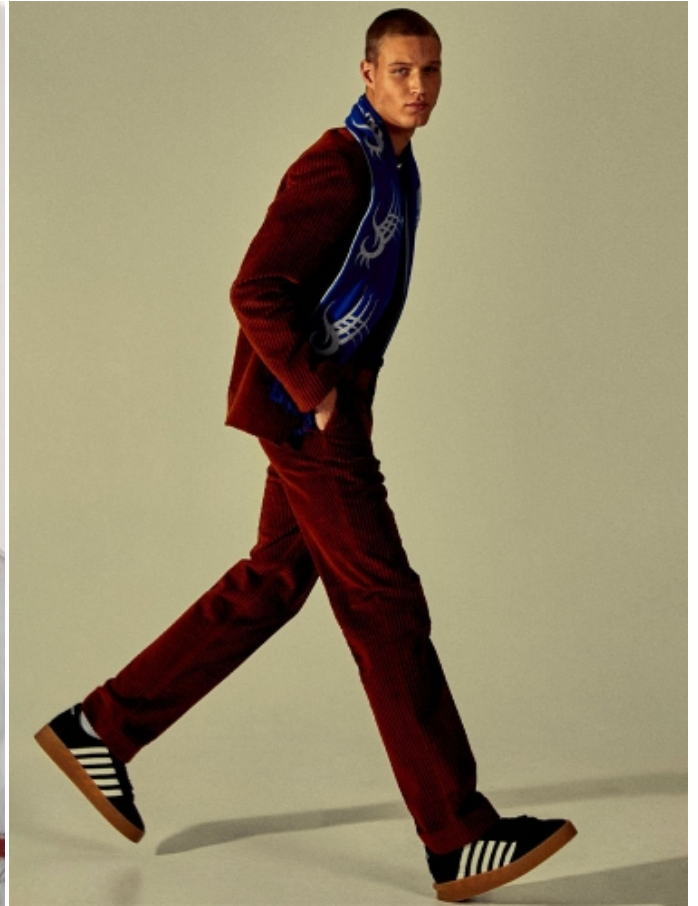

MICHAEL ODER

HEIGHT: 6'2" / 188 CM   CHEST: 37" / 94 CM   WAIST: 29" / 74 CM   SHOES: 11 US / 44 EU   HAIR: BLOND / RUBIO   EYES: BLUE / AZULES