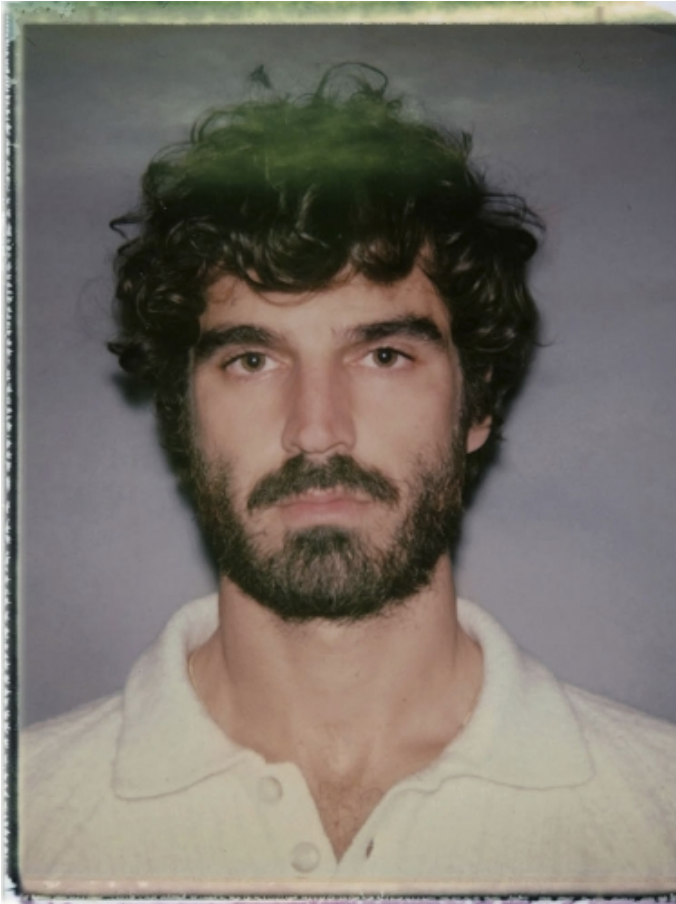

NUNO MARQUES

HEIGHT: 6'2" / 188 CM WAIST: 31" / 81 CM SHOES: 10 US / 43 EU HAIR: BROWN / CASTAÑO EYES: BROWN / MARRONES

NUNO MARQUES

HEIGHT: 6'2" / 188 CM WAIST: 31" / 81 CM SHOES: 10 US / 43 EU HAIR: BROWN / CASTAÑO EYES: BROWN / MARRONES

© 2021 NUNO MARQUES. ALL RIGHTS RESERVED. PHOTOGRAPHY: [unreadable]

NUNO MARQUES

HEIGHT: 6'2" / 188 CM WAIST: 31" / 81 CM SHOES: 10 US / 43 EU HAIR: BROWN / CASTAÑO EYES: BROWN / MARRONES

NUNO MARQUES

HEIGHT: 6'2" / 188 CM WAIST: 31" / 81 CM SHOES: 10 US / 43 EU HAIR: BROWN / CASTAÑO EYES: BROWN / MARRONES

Model: NUNO MARQUES. Hair: JORDI DE SUÑER. Make-up: DANIEL
HAIR: JORDI DE SUÑER. MAKE-UP: DANIEL
STYLING: DANIEL DE SUÑER. PHOTOGRAPHY: JORDI DE SUÑER. LOCATION: BARCELONA.

132

NUNO MARQUES

HEIGHT: 6'2" / 188 CM WAIST: 31" / 81 CM SHOES: 10 US / 43 EU HAIR: BROWN / CASTAÑO EYES: BROWN / MARRONES

*Une femme brelée par un flouer
du soleil attrape un papillon
qui s'envole pense par le
souffle d'un fouin se repose
à l'ombre au ciel du ventre*

NUNO MARQUES

HEIGHT: 6'2" / 188 CM WAIST: 31" / 81 CM SHOES: 10 US / 43 EU HAIR: BROWN / CASTAÑO EYES: BROWN / MARRONES