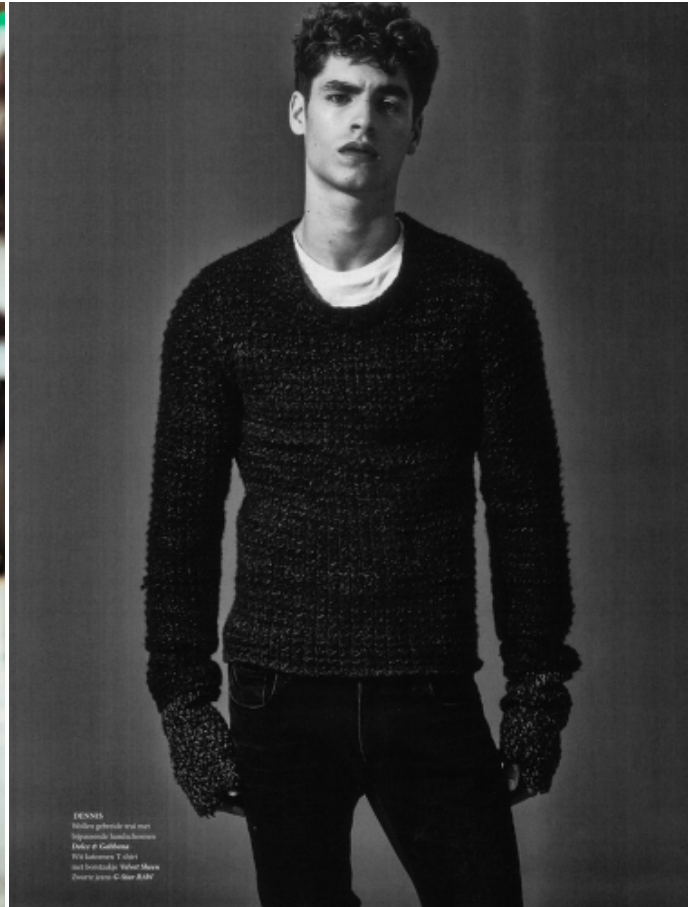

# DENNIS V.

HEIGHT: 6' 3" / 190 CM    CHEST: 40" / 102 CM    WAIST: 32" / 82 CM    HIPS: 35" / 91 CM    SHOES: 10 US / 43 EU    HAIR: BROWN / CASTAÑO    EYES: GREEN BLUE / VERDE AZULES