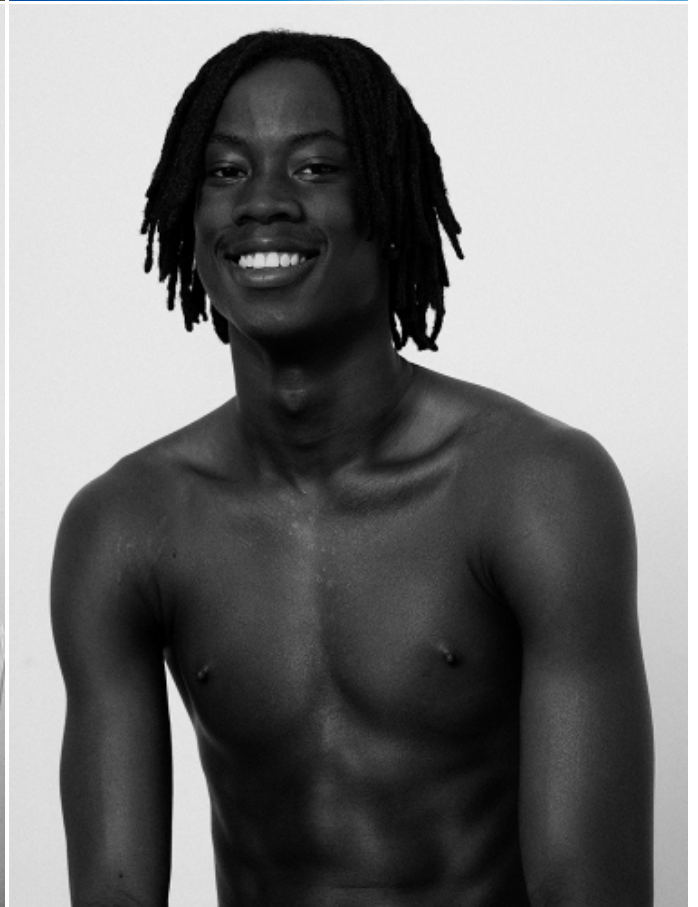

# ELEAZAR

HEIGHT: 6'0" / 184 CM    CHEST: 33" / 86 CM    WAIST: 28" / 73 CM    HIPS: 33" / 86 CM    SHOES: 10 US / 43 EU    HAIR: BLACK / NEGRO    EYES: BLACK / NEGROS