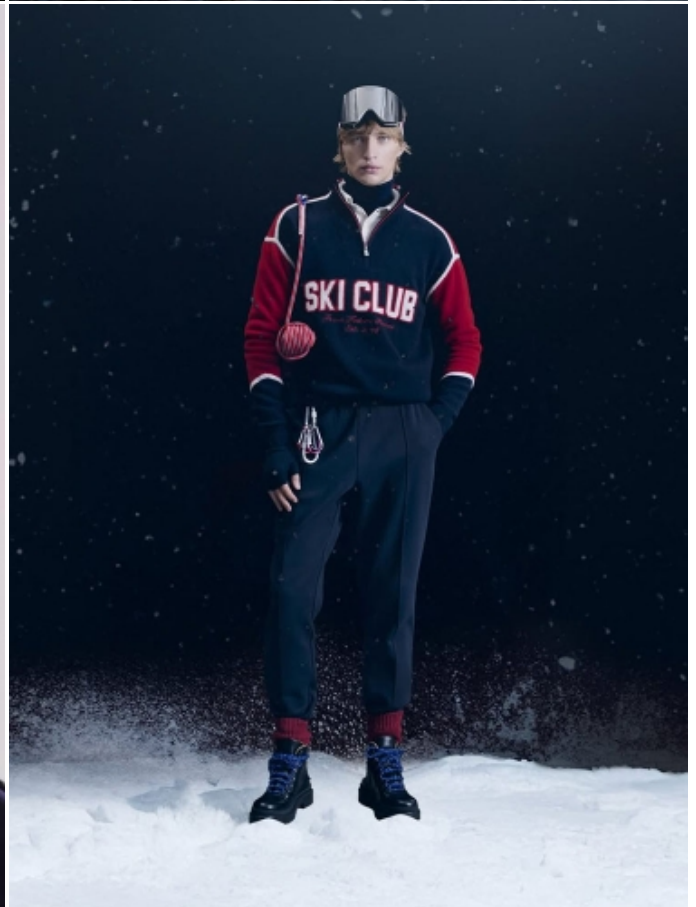

NIKITA STSJOLOKOV

HEIGHT: 6'3" / 190 CM   CHEST: 37" / 94 CM   WAIST: 29" / 75 CM   HIPS: 36" / 93 CM   SHOES: 11 US / 44 EU   HAIR: DARK BLOND / RUBIO OSCURO   EYES: GREEN BLUE / VERDE AZUL