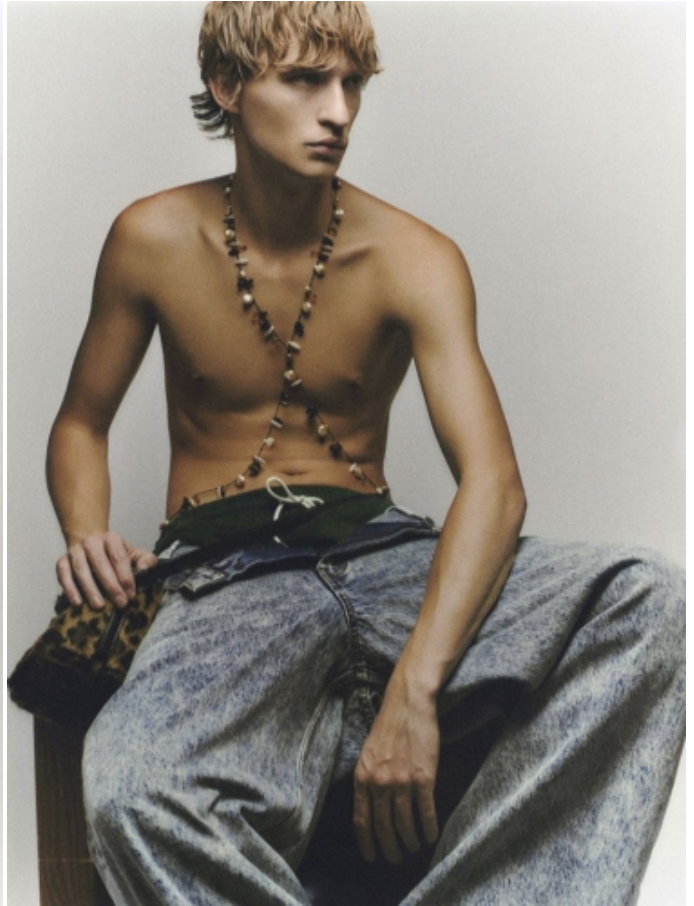

NIKITA STSJOLOKOV

HEIGHT: 6'3" / 190 CM   CHEST: 37" / 94 CM   WAIST: 29" / 75 CM   HIPS: 36" / 93 CM   SHOES: 11 US / 44 EU   HAIR: DARK BLOND / RUBIO OSCURO   EYES: GREEN BLUE / VERDE AZUL