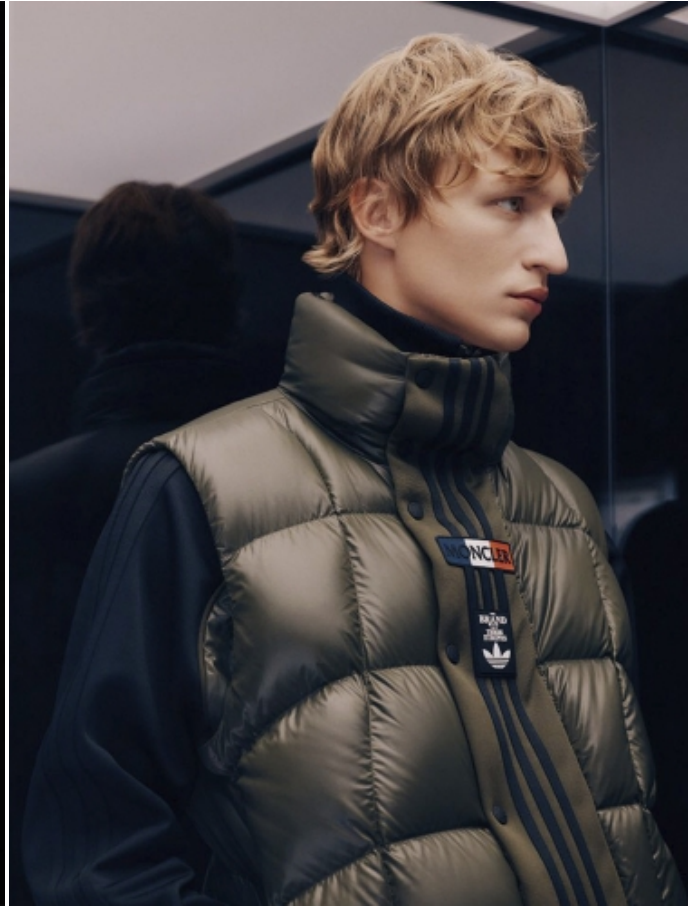

NIKITA STSJOLOKOV

HEIGHT: 6'3" / 190 CM   CHEST: 37" / 94 CM   WAIST: 29" / 75 CM   HIPS: 36" / 93 CM   SHOES: 11 US / 44 EU   HAIR: DARK BLOND / RUBIO OSCURO   EYES: GREEN BLUE / VERDE AZUL