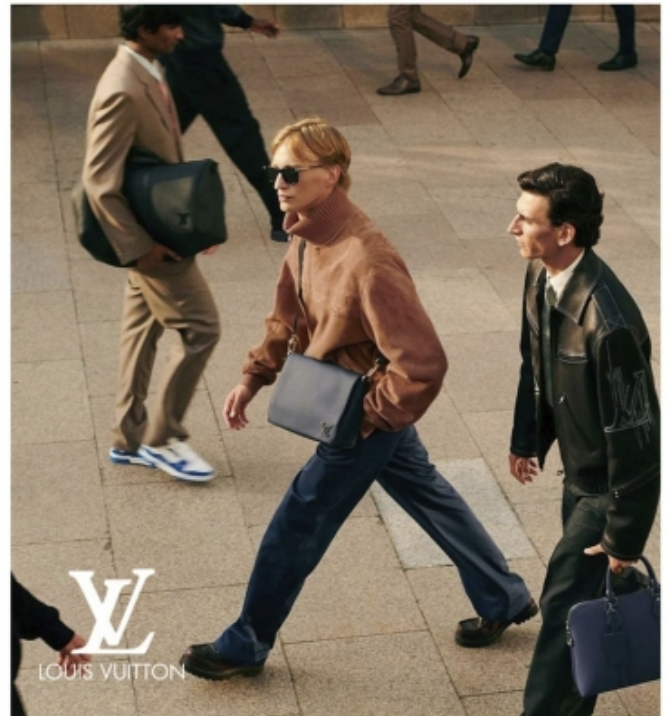

NIKITA STSJOLOKOV

HEIGHT: 6'3" / 190 CM   CHEST: 37" / 94 CM   WAIST: 29" / 75 CM   HIPS: 36" / 93 CM   SHOES: 11 US / 44 EU   HAIR: DARK BLOND / RUBIO OSCURO   EYES: GREEN BLUE / VERDE AZUL