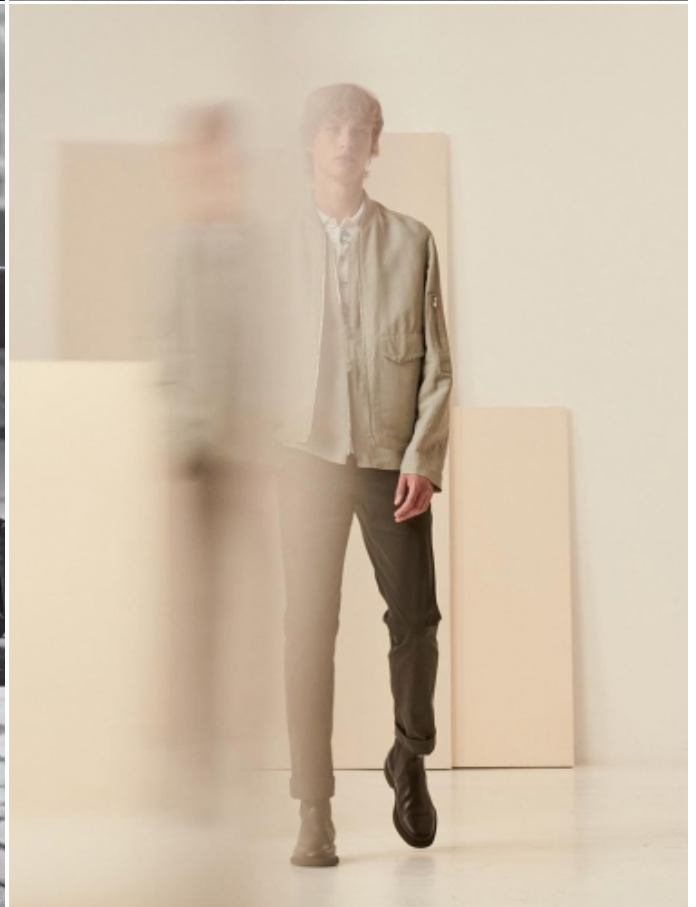

NIKITA STSJOLOKOV

HEIGHT: 6'3" / 190 CM   CHEST: 37" / 94 CM   WAIST: 29" / 75 CM   HIPS: 36" / 93 CM   SHOES: 11 US / 44 EU   HAIR: DARK BLOND / RUBIO OSCURO   EYES: GREEN BLUE / VERDE AZUL