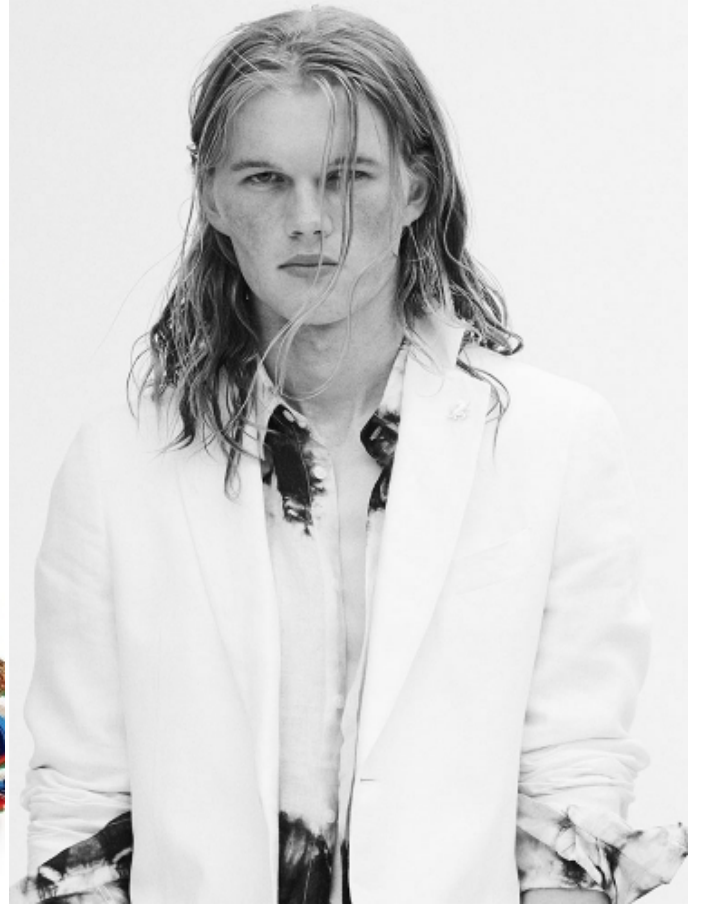

JETHRO BI

HEIGHT: 6' 3" / 191 CM WAIST: 30" / 77 CM SHOES: 13 US / 46 EU HAIR: BLOND / RUBIO EYES: BLUE / AZULES

JETHRO BI

HEIGHT: 6'3" / 191 CM WAIST: 30" / 77 CM SHOES: 13 US / 46 EU HAIR: BLOND / RUBIO EYES: BLUE / AZULES