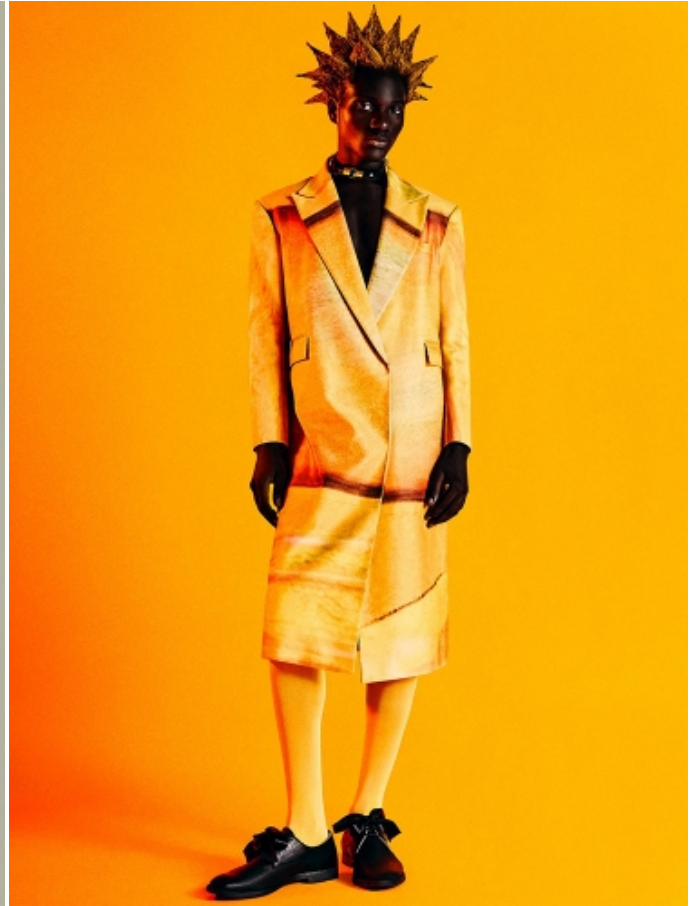

MUSTAFAR BRAULIO

HEIGHT: 0'0" / 1CM SHOES: 11 US / 44 EU HAIR: BLACK / NEGRO EYES: BLACK / NEGROS

Gianni Boffe
Kappa 12 1.000 |
Bibione Pirella
12 1.000 | Per cuff
Effe Joven sub
cinturillo | Joven sub
diversa, de cintura en
botonador: Suroccid
Joven sub cinturillo |
Effe Joven 12 1.000 |
Midi 12 1.000 | Joven
sub cinturillo: Effe Joven
12 1.000 | Boffe Joven
sub cinturillo: Hilo
Midi 12 1.000 | Harlek
Boffo 12 1.000 |
Fiducias Joven
cinturillo: Soff
12 1.000 | Suroccid
Ferragamo 12 1.000 |
Gavarnier 12 1.000 |
Colonna Bionda
12 1.000 | Ann Bionda
12 1.000 | Laker
12 1.000 | Joven Ombro
12 1.000 | Joven Ombro
12 1.000

MUSTAFAR BRAULIO

HEIGHT: 0'0" / 1CM SHOES: 11 US / 44 EU HAIR: BLACK / NEGRO EYES: BLACK / NEGROS

MUSTAFAR BRAULIO

HEIGHT: 0'0" / 1CM SHOES: 11 US / 44 EU HAIR: BLACK / NEGRO EYES: BLACK / NEGROS