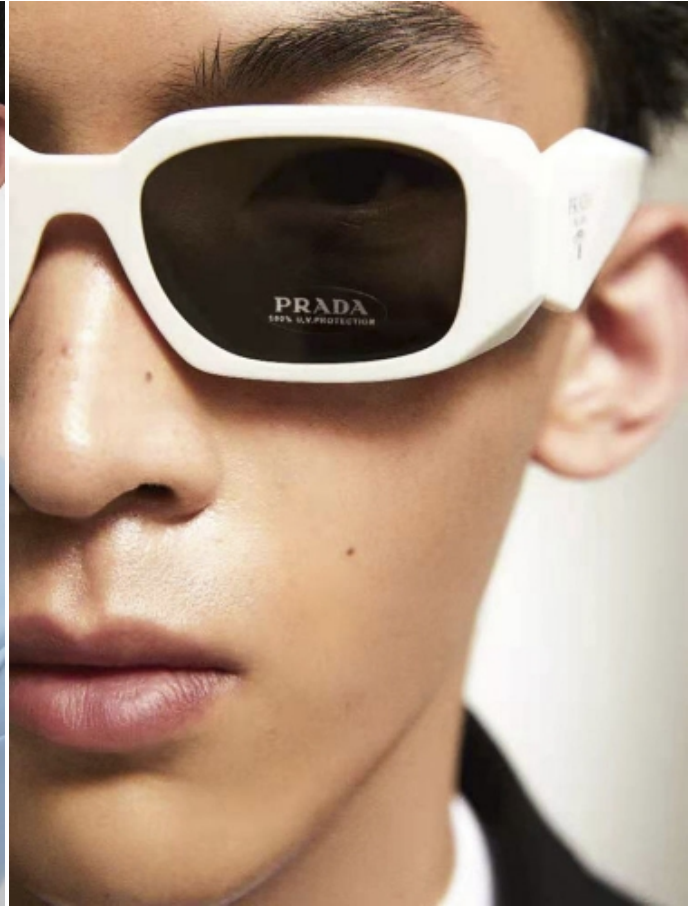

SHIZHEN YANG

HEIGHT: 6' 3" / 191 CM CHEST: 35" / 91 CM WAIST: 27" / 70 CM HIPS: 35" / 91 CM SHOES: 10 US / 43 EU HAIR: BLACK / NEGRO EYES: BLACK / NEGROS

SHIZHEN YANG

HEIGHT: 6' 3" / 191 CM CHEST: 35" / 91 CM WAIST: 27" / 70 CM HIPS: 35" / 91 CM SHOES: 10 US / 43 EU HAIR: BLACK / NEGRO EYES: BLACK / NEGROS