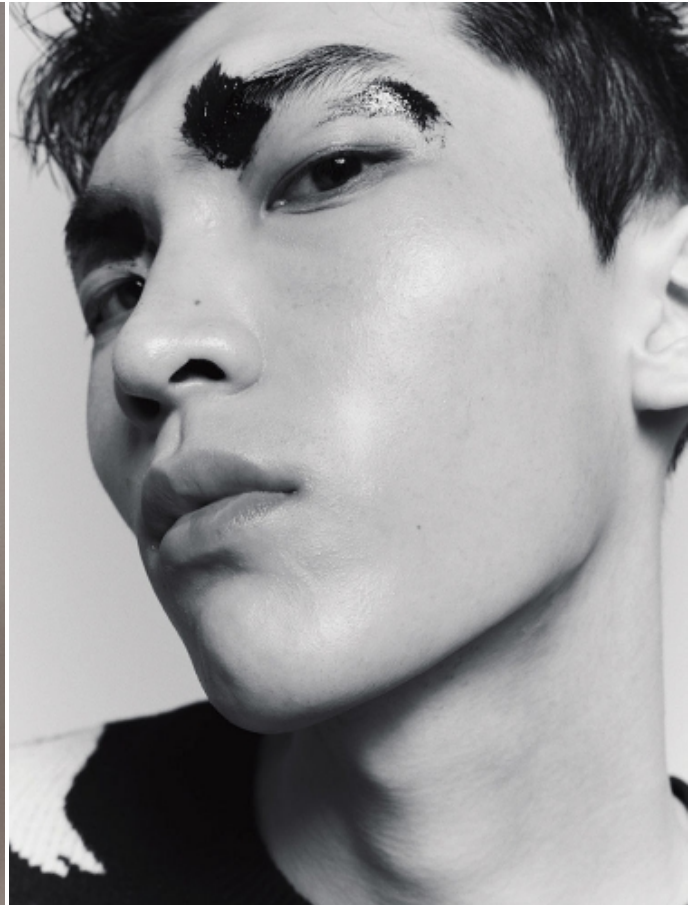

SHIZHEN YANG

HEIGHT: 6' 3" / 191 CM CHEST: 35" / 91 CM WAIST: 27" / 70 CM HIPS: 35" / 91 CM SHOES: 10 US / 43 EU HAIR: BLACK / NEGRO EYES: BLACK / NEGROS

SHIZHEN YANG

HEIGHT: 6' 3" / 191 CM CHEST: 35" / 91 CM WAIST: 27" / 70 CM HIPS: 35" / 91 CM SHOES: 10 US / 43 EU HAIR: BLACK / NEGRO EYES: BLACK / NEGROS