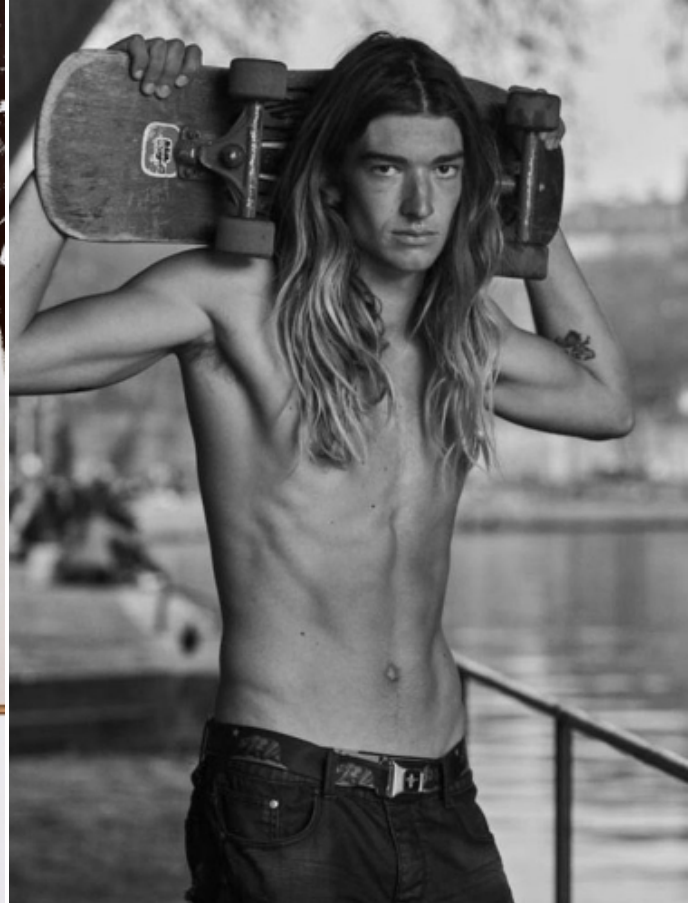

# SAM MALLOS

HEIGHT: 6'4" / 192 CM    WAIST: 31" / 81 CM    HIPS: 33" / 84 CM    SHOES: 15 US / 48 EU    HAIR: DARK BLOND / RUBIO OSCURO    EYES: BROWN / MARRONES