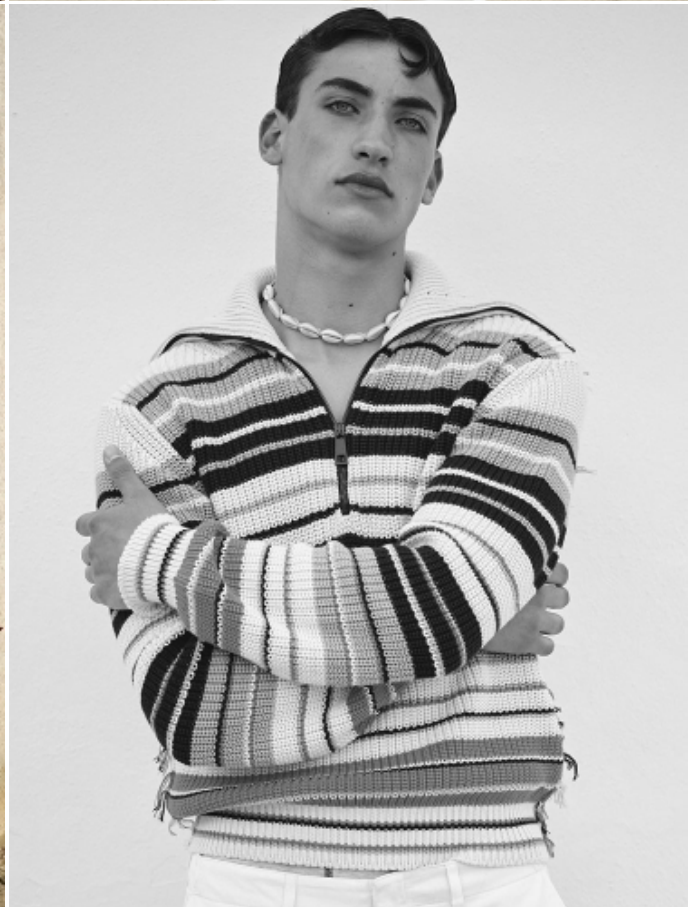

# MARIO VALDI

HEIGHT: 6' 0" / 183 CM    CHEST: 37" / 94 CM    WAIST: 29" / 75 CM    HIPS: 37" / 94 CM    SHOES: 10 US / 43 EU    HAIR: BROWN / CASTAÑO    EYES: GREEN / VERDES

# MARIO VALDI

HEIGHT: 6'0" / 183 CM   CHEST: 37" / 94 CM   WAIST: 29" / 75 CM   HIPS: 37" / 94 CM   SHOES: 10 US / 43 EU   HAIR: BROWN / CASTAÑO   EYES: GREEN / VERDES