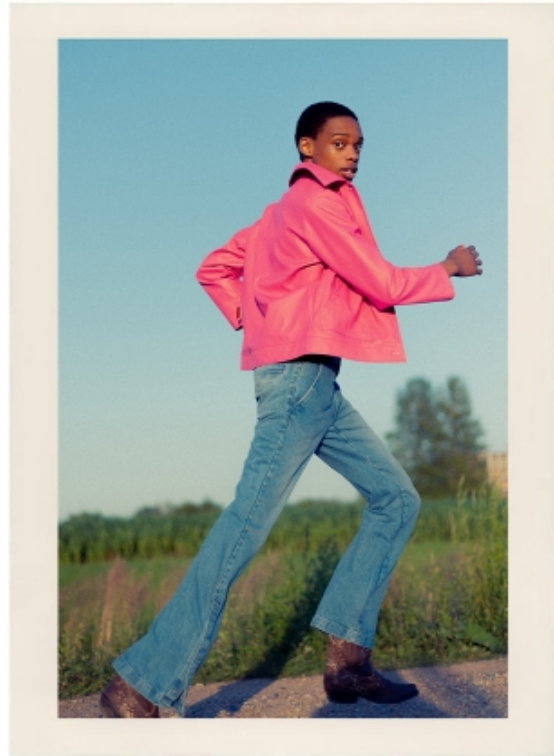

# DICHABA

HEIGHT: 6'1" / 185 CM    CHEST: 33" / 85 CM    WAIST: 27" / 69 CM    HIPS: 35" / 90 CM    SHOES: 11 US / 44 EU    HAIR: BLACK / NEGRO    EYES: BROWN / MARRONES