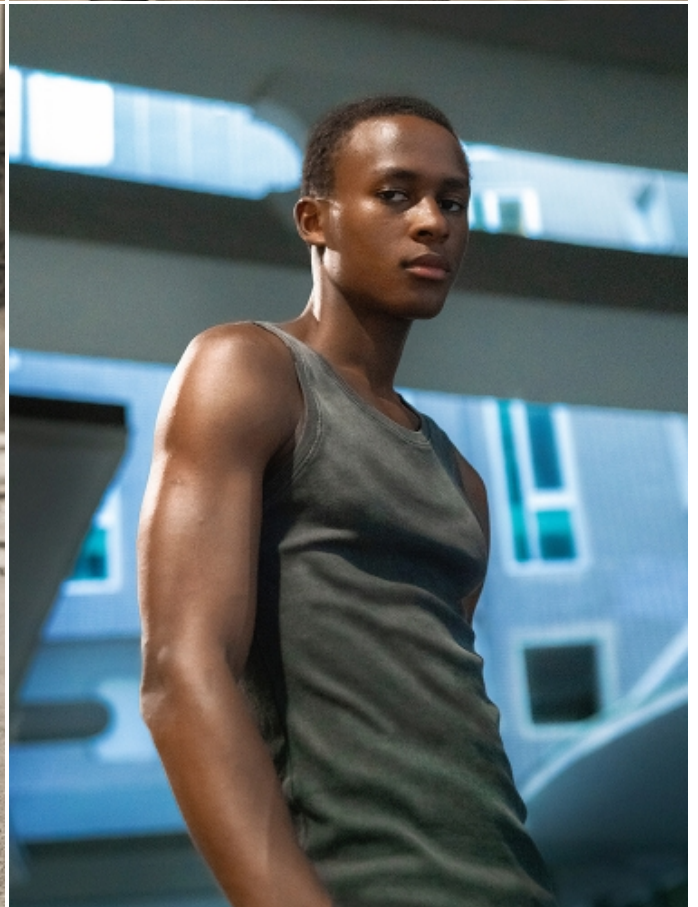

GEORDRICK S.

HEIGHT: 6'2" / 188 CM CHEST: 35" / 90 CM WAIST: 27" / 71 CM HIPS: 36" / 92 CM SHOES: 10 US / 43 EU HAIR: BLACK / NEGRO EYES: BLACK / NEGROS

GEORDRICK S.

HEIGHT: 6' 2" / 188 CM CHEST: 35" / 90 CM WAIST: 27" / 71 CM HIPS: 36" / 92 CM SHOES: 10 US / 43 EU HAIR: BLACK / NEGRO EYES: BLACK / NEGROS

GEORDRICK S.

HEIGHT: 6' 2" / 188 CM CHEST: 35" / 90 CM WAIST: 27" / 71 CM HIPS: 36" / 92 CM SHOES: 10 US / 43 EU HAIR: BLACK / NEGRO EYES: BLACK / NEGROS

GEORDRICK S.

HEIGHT: 6' 2" / 188 CM CHEST: 35" / 90 CM WAIST: 27" / 71 CM HIPS: 36" / 92 CM SHOES: 10 US / 43 EU HAIR: BLACK / NEGRO EYES: BLACK / NEGROS

GEORDRICK S.

HEIGHT: 6' 2" / 188 CM CHEST: 35" / 90 CM WAIST: 27" / 71 CM HIPS: 36" / 92 CM SHOES: 10 US / 43 EU HAIR: BLACK / NEGRO EYES: BLACK / NEGROS