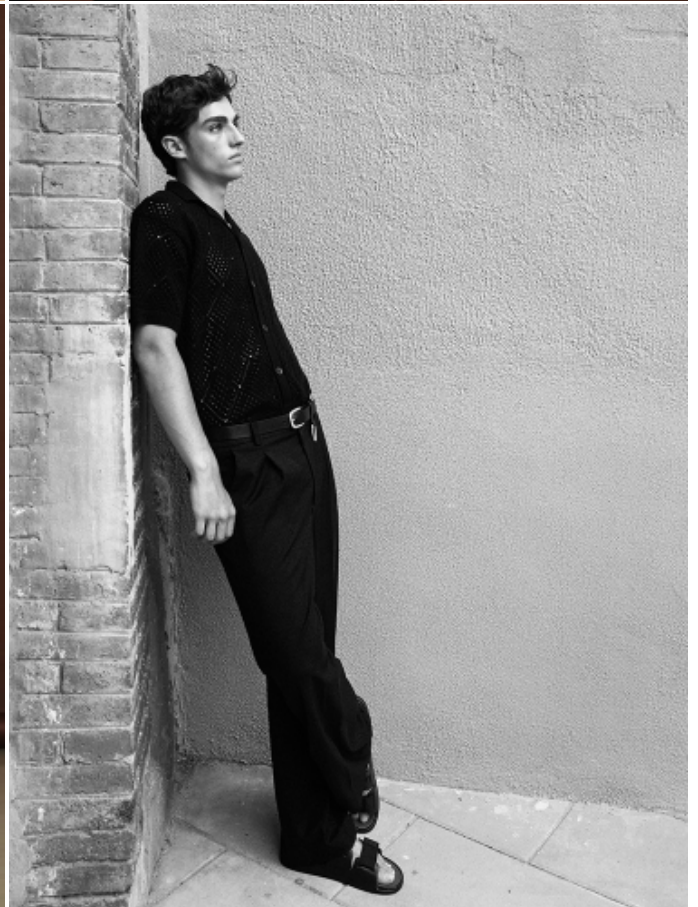

# ANDER

HEIGHT: 6'2" / 187 CM   CHEST: 31" / 80 CM   WAIST: 27" / 70 CM   HIPS: 39" / 100 CM   HAIR: BROWN / CASTAÑO   EYES: BLUE / AZULES

# ANDER

---

HEIGHT: 6'2" / 187 CM   CHEST: 31" / 80 CM   WAIST: 27" / 70 CM   HIPS: 39" / 100 CM   HAIR: BROWN / CASTAÑO   EYES: BLUE / AZULES