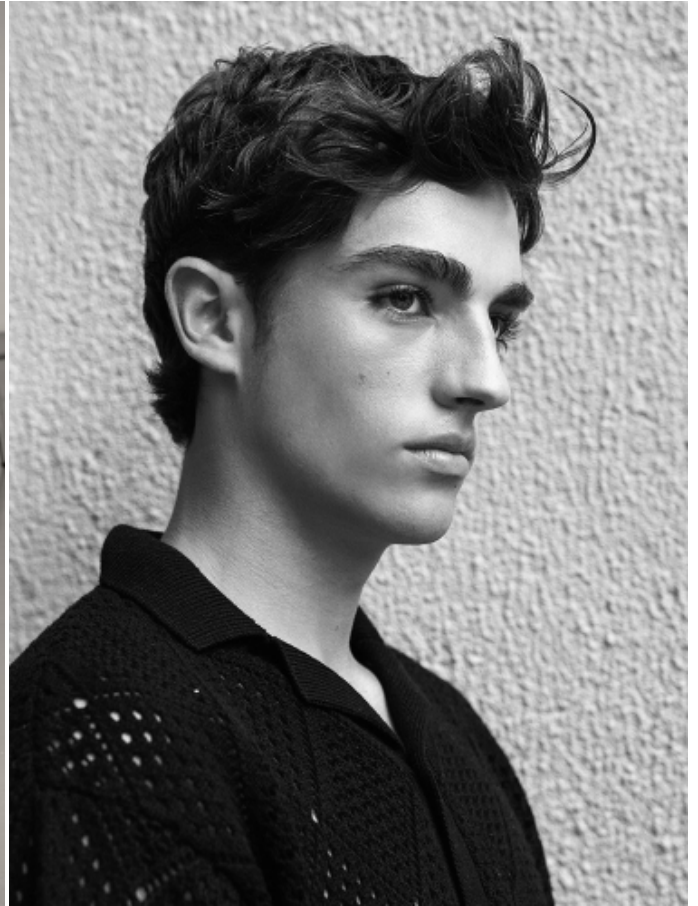

# ANDER

HEIGHT: 6'2" / 187 CM   CHEST: 31" / 80 CM   WAIST: 27" / 70 CM   HIPS: 39" / 100 CM   HAIR: BROWN / CASTAÑO   EYES: BLUE / AZULES

# ANDER

---

HEIGHT: 6'2" / 187 CM   CHEST: 31" / 80 CM   WAIST: 27" / 70 CM   HIPS: 39" / 100 CM   HAIR: BROWN / CASTAÑO   EYES: BLUE / AZULES