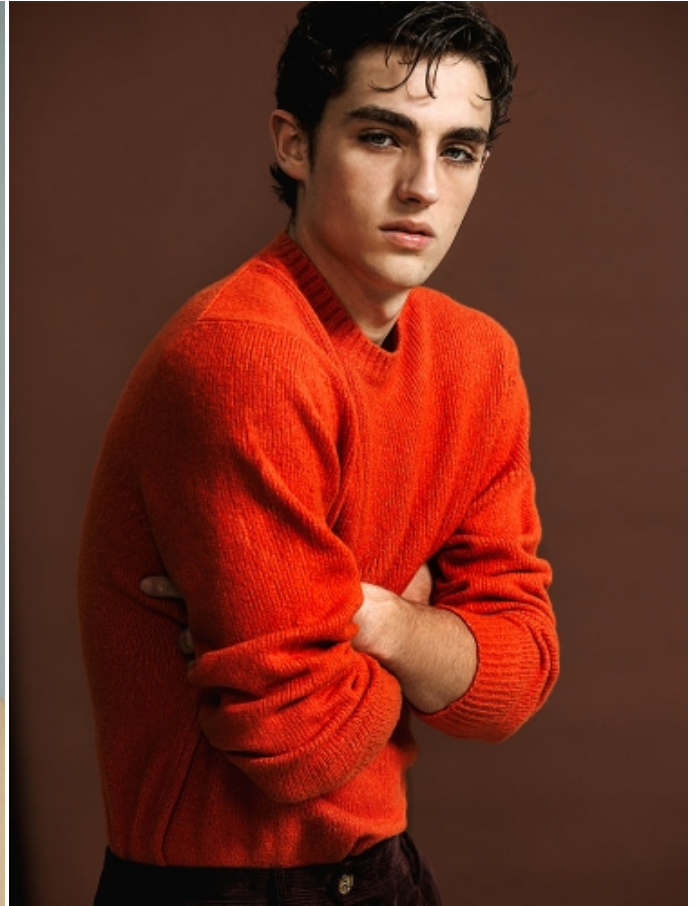

# ANDER

HEIGHT: 6'2" / 187 CM   CHEST: 31" / 80 CM   WAIST: 27" / 70 CM   HIPS: 39" / 100 CM   HAIR: BROWN / CASTAÑO   EYES: BLUE / AZULES

# ANDER

---

HEIGHT: 6'2" / 187 CM   CHEST: 31" / 80 CM   WAIST: 27" / 70 CM   HIPS: 39" / 100 CM   HAIR: BROWN / CASTAÑO   EYES: BLUE / AZULES