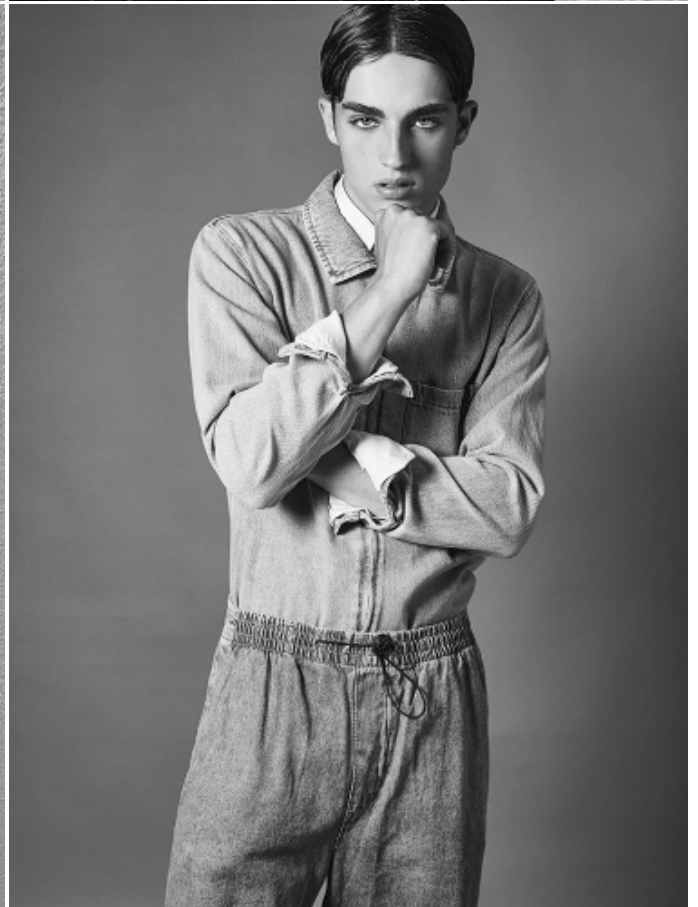

# ANDER

HEIGHT: 6'2" / 187 CM   CHEST: 31" / 80 CM   WAIST: 27" / 70 CM   HIPS: 39" / 100 CM   HAIR: BROWN / CASTAÑO   EYES: BLUE / AZULES