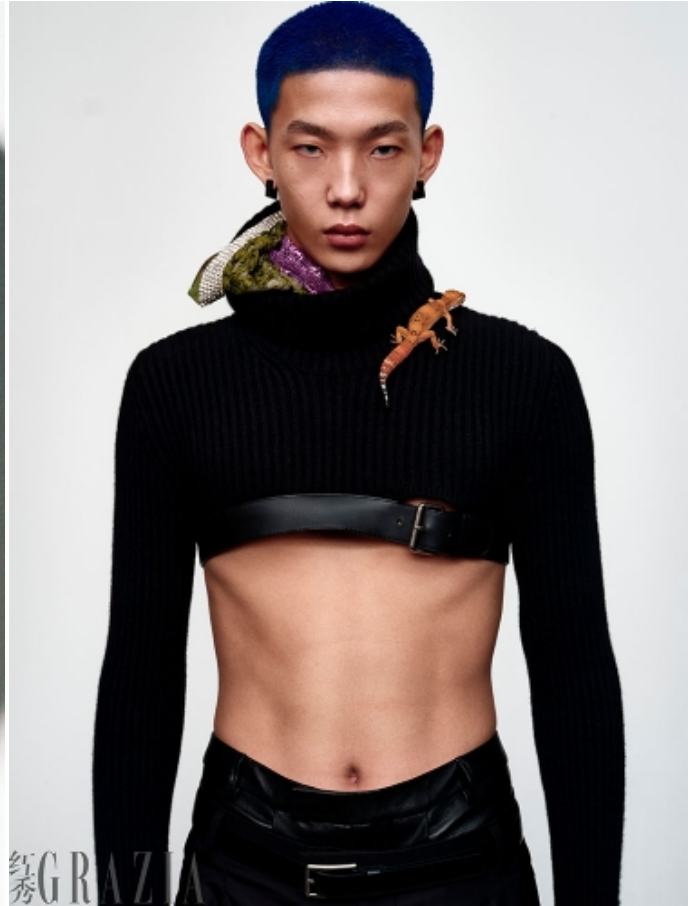

YANG HAODI

HEIGHT: 6' 2" / 189 CM CHEST: 35" / 89 CM WAIST: 29" / 74 CM HIPS: 36" / 93 CM SHOES: 11 US / 44 EU HAIR: BLACK / NEGRO EYES: BLACK / NEGROS

YANG HAODI

HEIGHT: 6' 2" / 189 CM CHEST: 35" / 89 CM WAIST: 29" / 74 CM HIPS: 36" / 93 CM SHOES: 11 US / 44 EU HAIR: BLACK / NEGRO EYES: BLACK / NEGROS

YANG HAODI

HEIGHT: 6' 2" / 189 CM CHEST: 35" / 89 CM WAIST: 29" / 74 CM HIPS: 36" / 93 CM SHOES: 11 US / 44 EU HAIR: BLACK / NEGRO EYES: BLACK / NEGROS

WWW.SIGHT-MANAGEMENT.COM P° DE GRACIA 37 PH +34 932 722 434