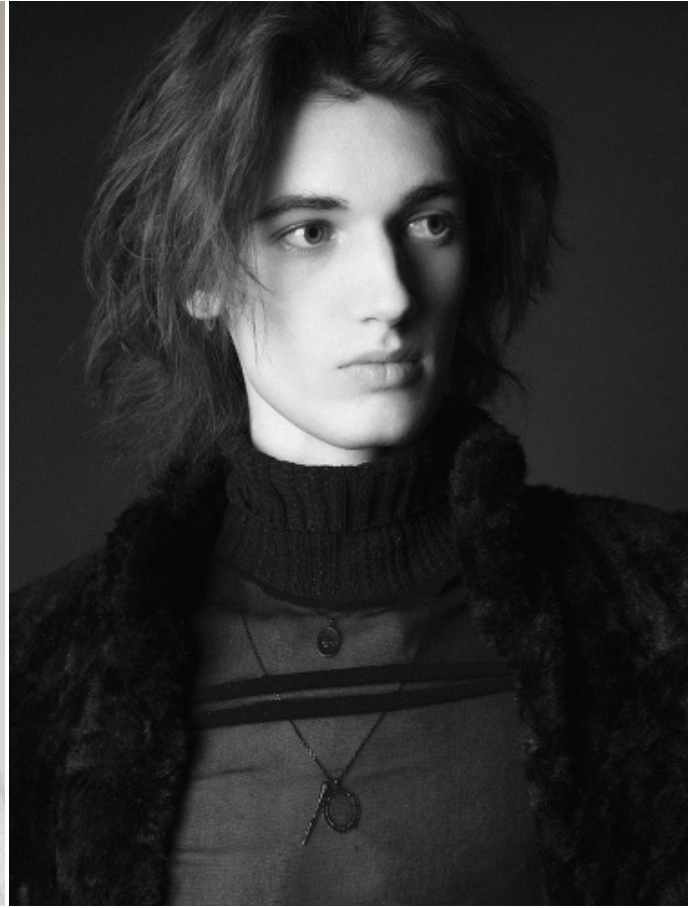

# ADAM SANDELL

HEIGHT: 6'2" / 189 CM   CHEST: 36" / 93 CM   WAIST: 27" / 70 CM   HIPS: 35" / 91 CM   SHOES: 12 US / 45 EU   HAIR: RED / ROJO   EYES: BLUE / AZULES