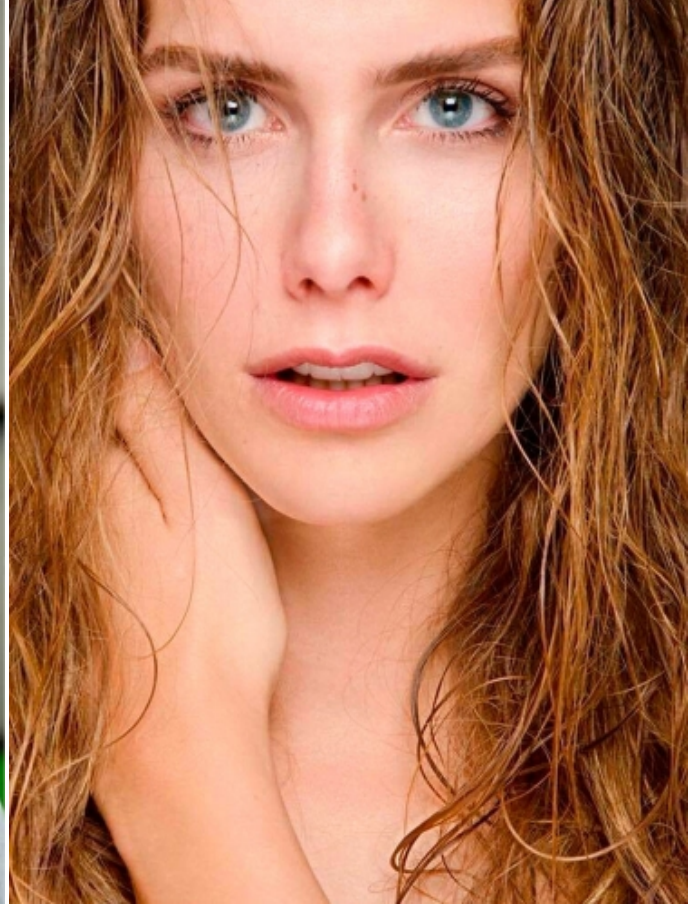

ANGELA PONCE

HAIR: BLOND / RUBIO EYES: BLUE / AZULES

ANGELA PONCE

HAIR: BLOND / RUBIO EYES: BLUE / AZULES

ANGELA PONCE

HAIR: BLOND / RUBIO EYES: BLUE / AZULES

ANGELA PONCE

HAIR: BLOND / RUBIO EYES: BLUE / AZULES