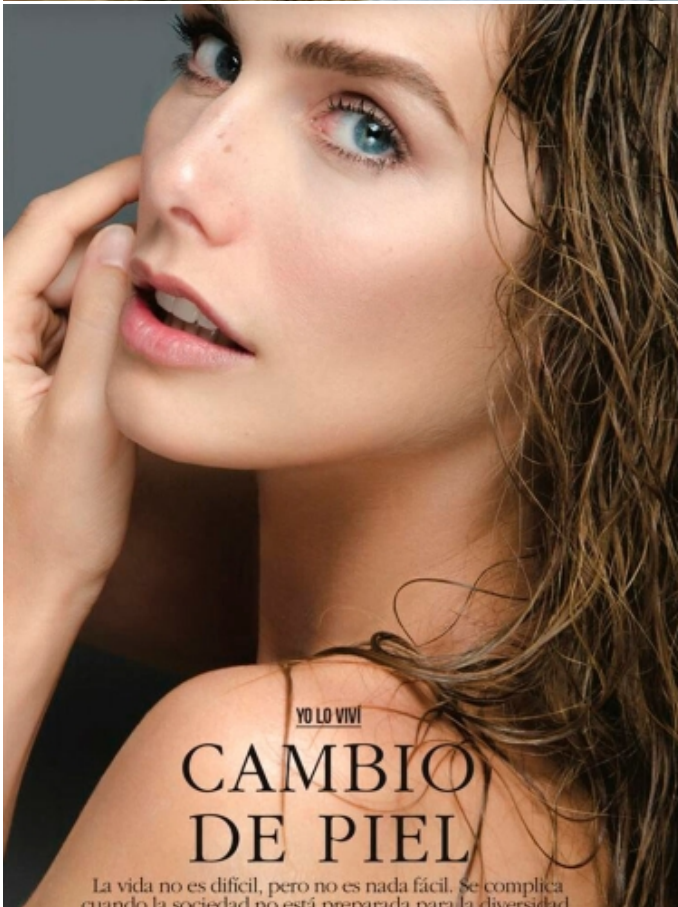

ANGELA PONCE

HAIR: BLOND / RUBIO EYES: BLUE / AZULES

ANGELA PONCE

HAIR: BLOND / RUBIO EYES: BLUE / AZULES

ANGELA PONCE

HAIR: BLOND / RUBIO EYES: BLUE / AZULES

ANGELA PONCE

HAIR: BLOND / RUBIO EYES: BLUE / AZULES