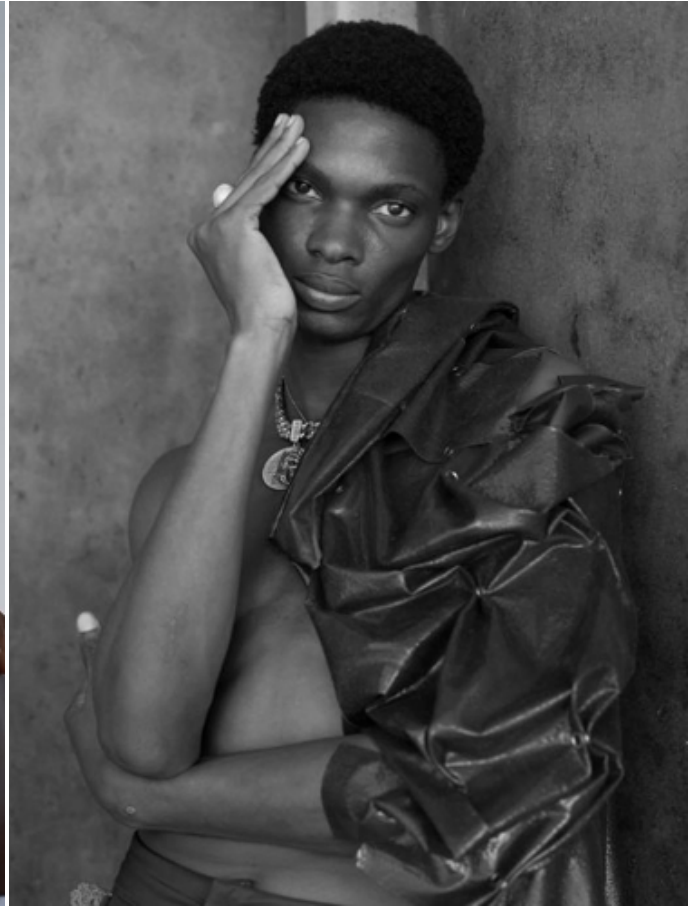

MUZYBA

HEIGHT: 6' 2" / 189 CM CHEST: 37" / 95 CM WAIST: 29" / 74 CM HIPS: 36" / 92 CM SHOES: 11 US / 44 EU HAIR: BLACK / NEGRO EYES: BLACK / NEGROS

MUZYBA

HEIGHT: 6' 2" / 189 CM CHEST: 37" / 95 CM WAIST: 29" / 74 CM HIPS: 36" / 92 CM SHOES: 11 US / 44 EU HAIR: BLACK / NEGRO EYES: BLACK / NEGROS