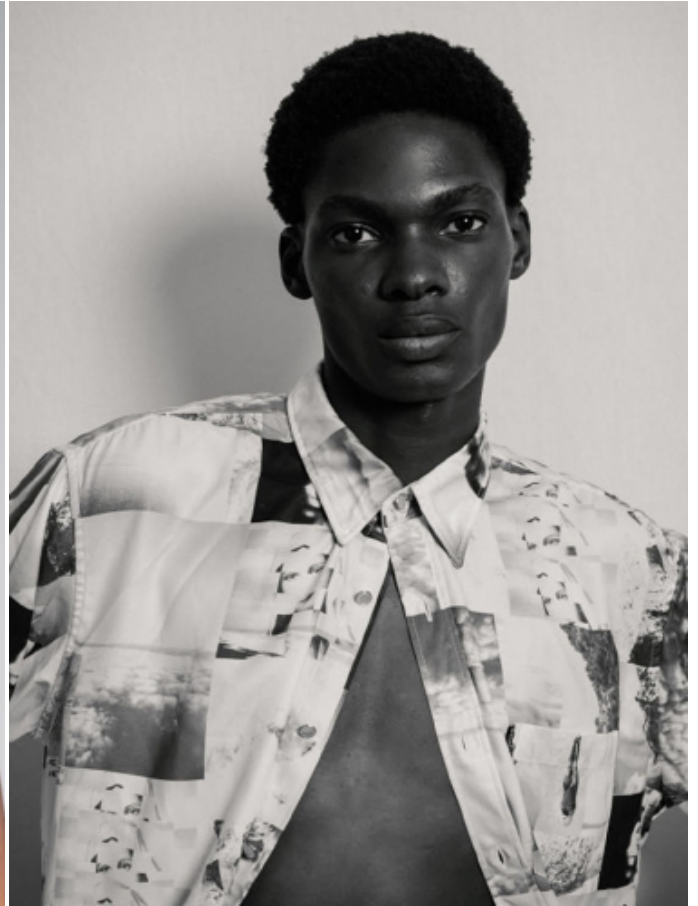

MUZYBA

HEIGHT: 6' 2" / 189 CM CHEST: 37" / 95 CM WAIST: 29" / 74 CM HIPS: 36" / 92 CM SHOES: 11 US / 44 EU HAIR: BLACK / NEGRO EYES: BLACK / NEGROS

MUZYBA

HEIGHT: 6' 2" / 189 CM CHEST: 37" / 95 CM WAIST: 29" / 74 CM HIPS: 36" / 92 CM SHOES: 11 US / 44 EU HAIR: BLACK / NEGRO EYES: BLACK / NEGROS