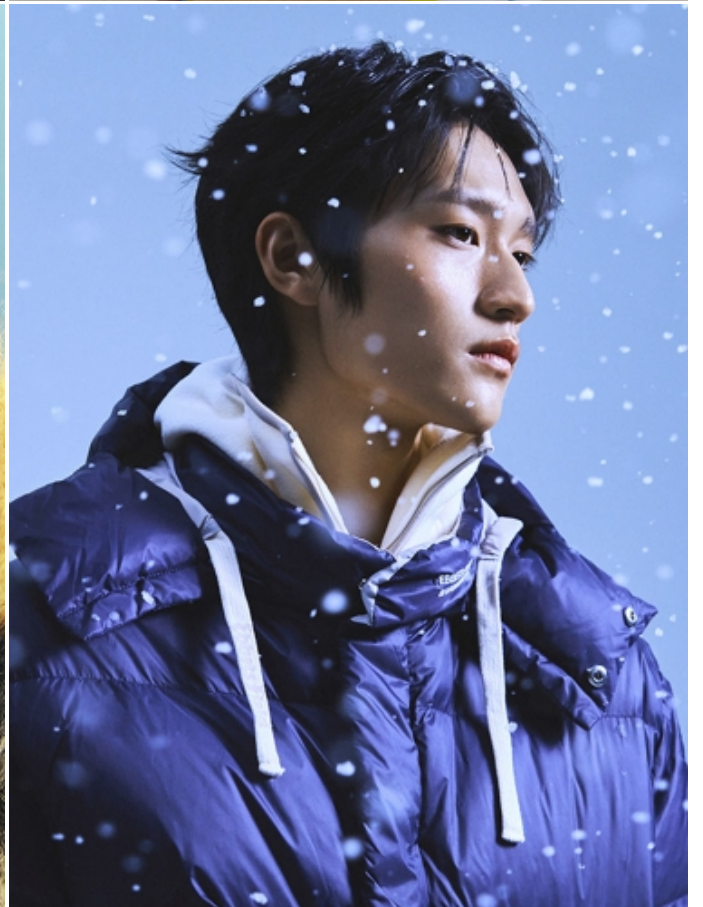

# MINSOO LEE

HEIGHT: 6'2" / 188 CM   CHEST: 30" / 78 CM   WAIST: 25" / 66 CM   HIPS: 35" / 89 CM   HAIR: BLACK / NEGRO   EYES: BROWN / MARRONES