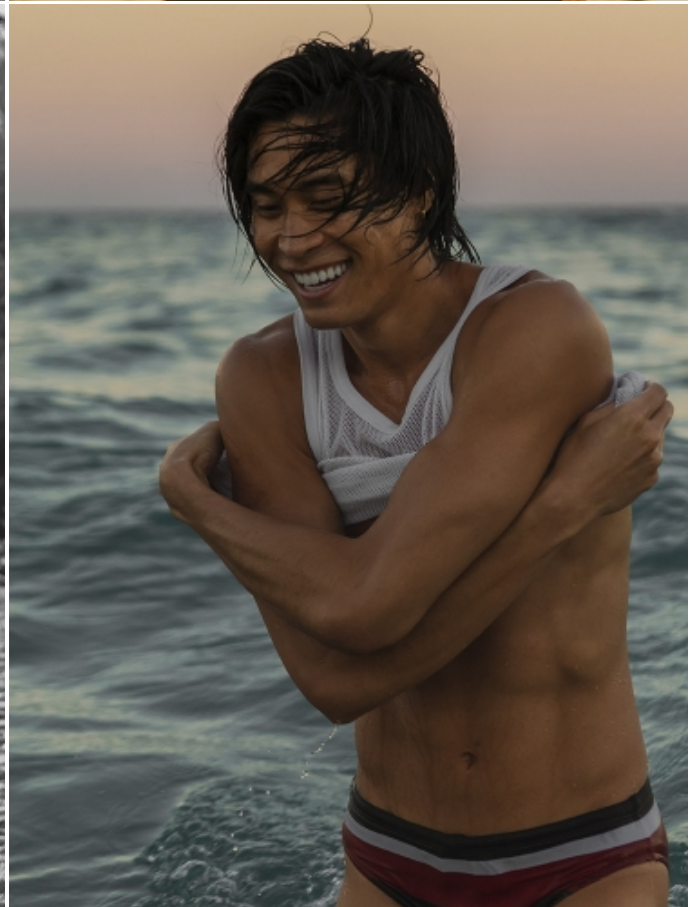

# NICO MILLADO

HEIGHT: 6'2" / 188 CM   CHEST: 38" / 98 CM   WAIST: 31" / 80 CM   SHOES: 11 US / 44 EU   HAIR: BLACK / NEGRO   EYES: BROWN / MARRONES