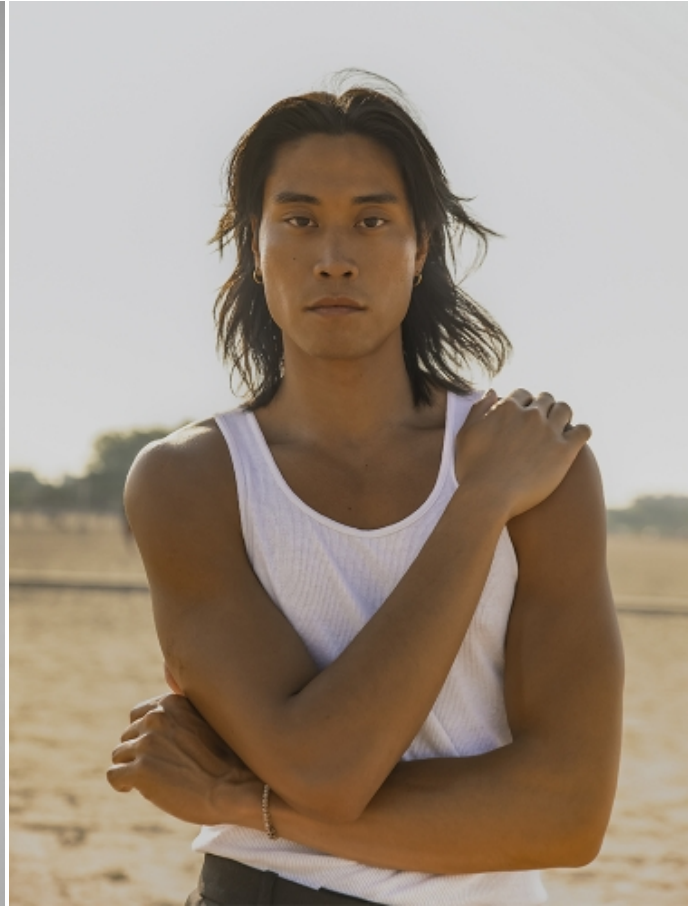

# NICO MILLADO

HEIGHT: 6'2" / 188 CM   CHEST: 38" / 98 CM   WAIST: 31" / 80 CM   SHOES: 11 US / 44 EU   HAIR: BLACK / NEGRO   EYES: BROWN / MARRONES