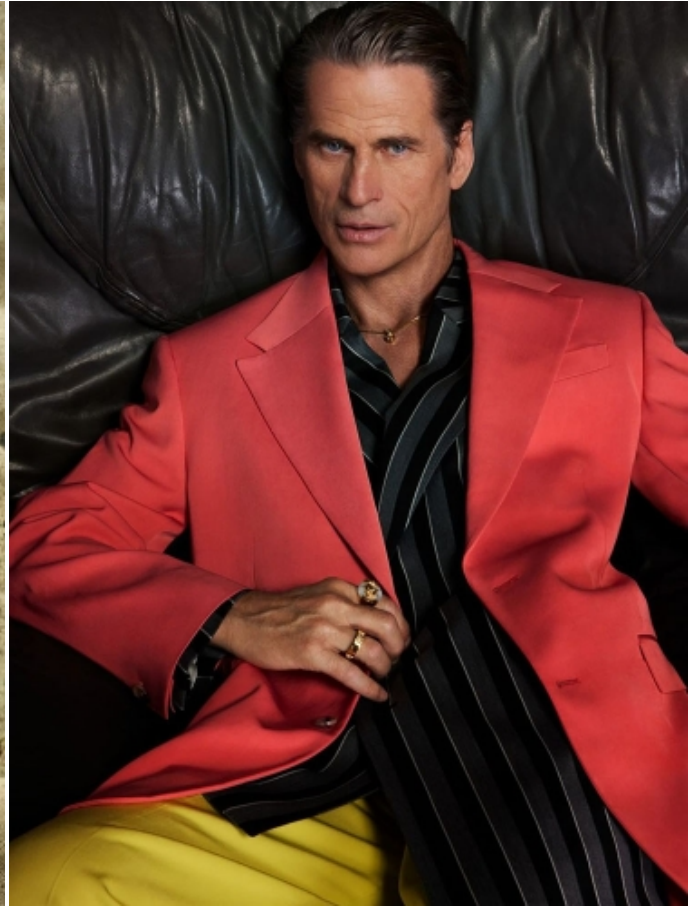

# MARK VANDERLOO

HEIGHT: 6' 0" / 184 CM    CHEST: 38" / 98 CM    WAIST: 31" / 81 CM    SHOES: 9 US / 42 EU    HAIR: DARK BLOND / RUBIO OSCURO    EYES: BLUE / AZULES

# MARK VANDERLOO

---

HEIGHT: 6' 0" / 184 CM   CHEST: 38" / 98 CM   WAIST: 31" / 81 CM   SHOES: 9 US / 42 EU   HAIR: DARK BLOND / RUBIO OSCURO   EYES: BLUE / AZULES